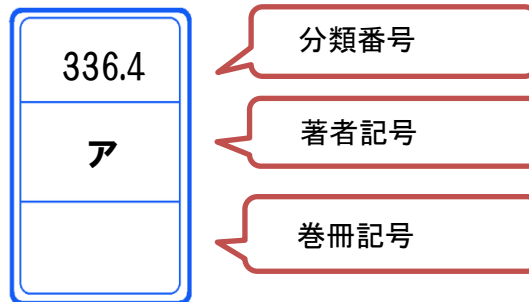

美濃焼

分類	書名	著者	出版社	出版年
G1/751 ケ	やきものの美6(荒川豊蔵)		集英社	1981
G1/751 ア	茶碗尽くし	荒川豊蔵資料館	荒川豊蔵資料館	2017
G1/751 ミ	美濃の茶陶		美濃古陶会	2019

サトイモについて

分類	書名	著者	出版社	出版年
596 テ	手に取ってみよう！食べてみよう！		農林水産省東海農政局	2017
626.4 マ	サトイモ	松本美枝子	農村漁村文化協会	2012

○分類番号

分類番号とは、本の背表紙についているラベルの番号のことです。
本棚で番号順に並んでいるため、本を探す時の目印となります。

○職員に聞いてみる

図書館では定期的に新しい本を購入しています。
また、出版年が経過した本は書庫に保存します。
お探しの本が見つからない場合は、職員がお手伝いします。
お気軽に声をおかけ下さい。

○図書館にない資料を探している時

可児市立図書館にない本を見たい時は、カウンターでご相談ください。
市内の図書館にない場合、市外の公共図書館から借りることができるかもしれません。
リクエスト用紙に必要な事柄をご記入の上、お申込み下さい。
(書名、著者名、出版社など、できるだけ詳しく書いてください)