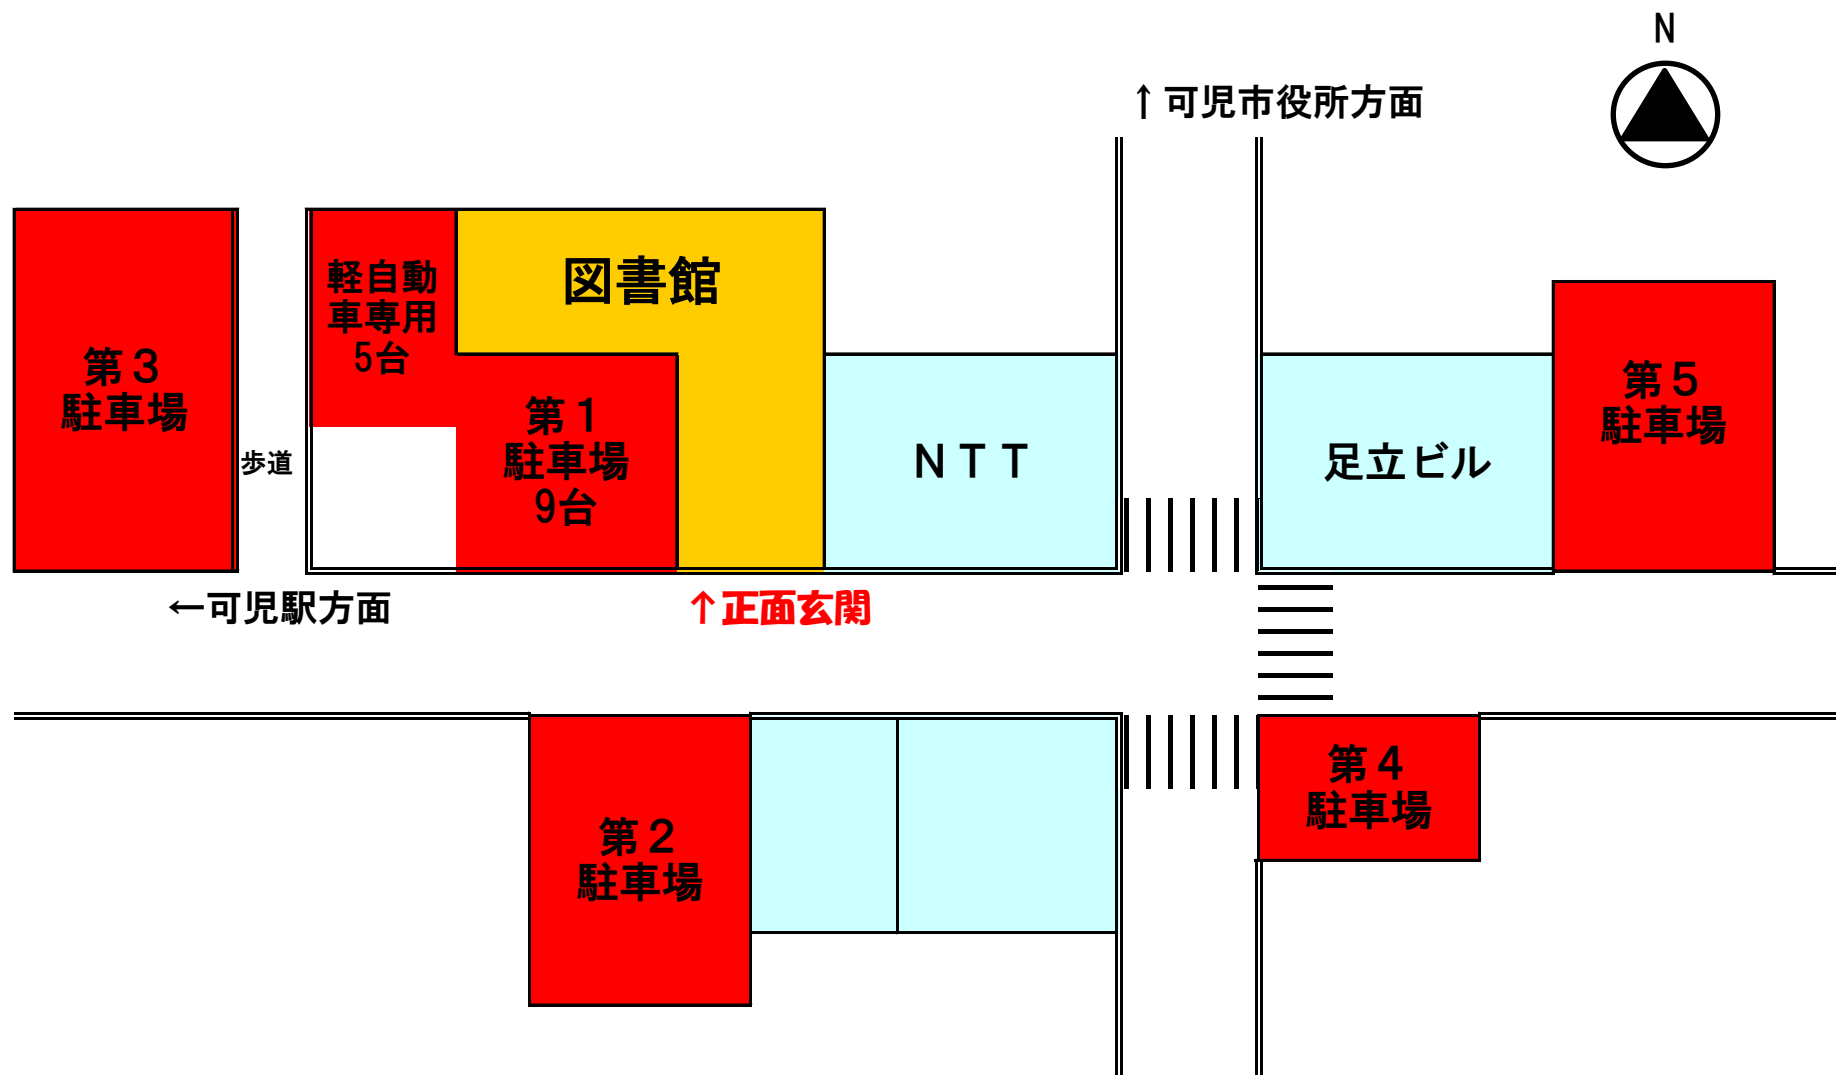

可児市立図書館本館 駐車場

*閉館後は施錠します。図書館利用以外の目的での駐車はしないでください。